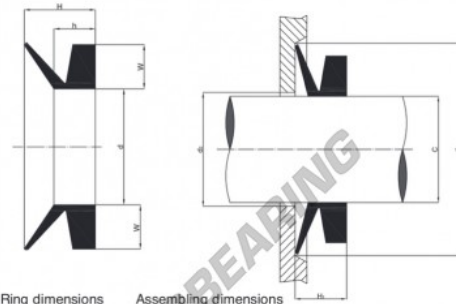

## Junta V-RING VL525-FPM - VL525-FPM

<https://www.123rolamento.pt/junta-vedacao/junta/v-ring/vl525-fpm>

Ring dimensions  
 H = 10,5 [mm]  
 h = 6,0 [mm]  
 W = 6,5 [mm]

Assembling dimensions  
 H1 = 8 +/- 1,5 [mm]  
 d2 max = C + 5 [mm]  
 d1 min = C + 20 [mm]

Reference	Shaft diameter	d (mm)
VL 525	510 - 540	472

### CARACTERÍSTICAS DO PRODUTO

Marca	GEN
Diâmetro do veio	525 mm
Material	FPM
Tipo	VL
Embalagem	1

[contato@123rolamento.pt](mailto:contato@123rolamento.pt)

CRT4 de Lesquin 60 Rue Du Haut De Sainghin 59273 Fretin FRANCE