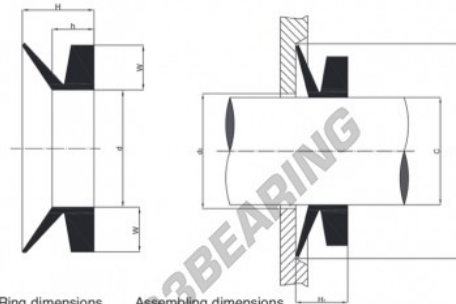

Junta V-RING VL550-FPM - VL550-FPM

<https://www.123rolamento.pt/junta-vedacao/junta/v-ring/vl550-fpm>

Ring dimensions
 H = 10,5 [mm]
 h = 6,0 [mm]
 W = 6,5 [mm]

Assembling dimensions
 H1 = $\pm 8 \pm 1,5$ [mm]
 d2 max = C + 5 [mm]
 d1 min = C + 20 [mm]

Reference	Shaft diameter	d (mm)
VL 550	540 - 565	495

CARACTERÍSTICAS DO PRODUTO

Marca	GEN
Diâmetro do veio	550 mm
Diâmetro do veio	21.654" inch
Material	FPM
Tipo	VL
Embalagem	1

contato@123rolamento.pt

CRT4 de Lesquin 60 Rue Du Haut De Sainghin 59273 Fretin FRANCE