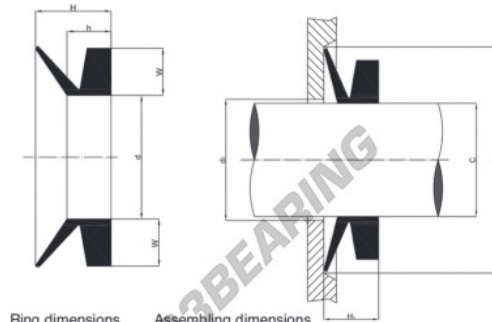

Junta V-RING VL950-FPM - VL950-FPM

<https://www.123rolamento.pt/junta-vedacao/junta/v-ring/vl950-fpm>

Ring dimensions
 H = 10,5 [mm]
 h = 6,0 [mm]
 W = 6,5 [mm]

Assembling dimensions
 H1 = 8 +/- 1,5 [mm]
 d2 max = C + 5 [mm]
 d1 min = C + 20 [mm]

Reference	Shaft diameter			d (mm)
VL	950	925	-	975 865

CARACTERÍSTICAS DO PRODUTO

Marca	GEN
Diâmetro do veio	950 mm
Material	FPM
Tipo	VL
Embalagem	1

contato@123rolamento.pt

CRT4 de Lesquin 60 Rue Du Haut De Sainghin 59273 Fretin FRANCE