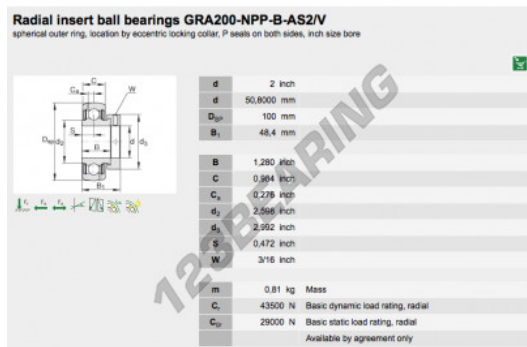

## CARACTERÍSTICAS DO PRODUTO

Marca	INA
Nº Ean13	3663952307459
Diâmetro interior	50.8 mm
Diâmetro exterior	100 mm
Espessura	48.4 mm
Embalagem	1

[contato@123rolamento.pt](mailto:contato@123rolamento.pt)

CRT4 de Lesquin 60 Rue Du Haut De Sainghin 59273 Fretin FRANCE