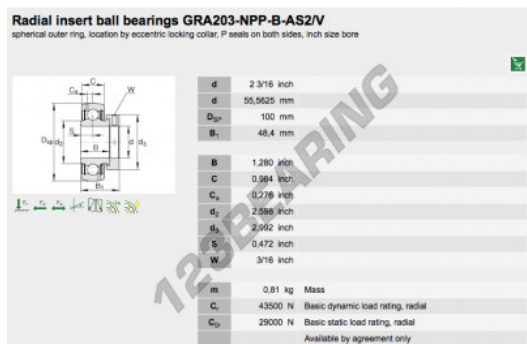

## CARACTERÍSTICAS DO PRODUTO

Marca	INA
Nº Ean13	3663952307466
Diâmetro interior	55.56 mm
Diâmetro exterior	100 mm
Espessura	48.4 mm
Embalagem	1

[contato@123rolamento.pt](mailto:contato@123rolamento.pt)