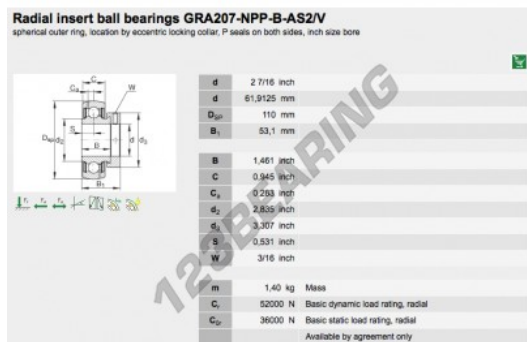

Acessórios de mancal

GRA207-NPP-B-AS2-V-INA - GRA207-NPP-B-AS2-V-INA

<https://www.123rolamento.pt/rolamento-mancal/mancal/acessorios/gra207-npp-b-as2-v-ina>

CARACTERÍSTICAS DO PRODUTO

Marca	INA
Nº Ean13	3663952307473
Diâmetro interior	61.91 mm
Diâmetro exterior	110 mm
Espessura	53.1 mm
Embalagem	1