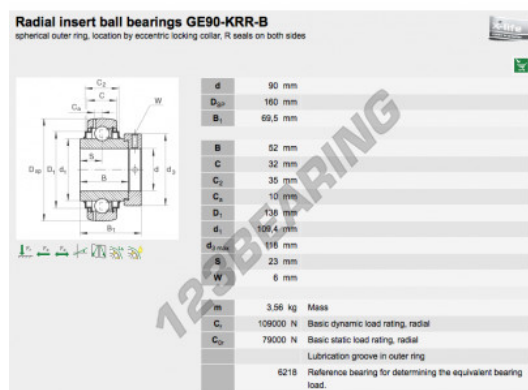

## Acessórios de mancal GE90-KRR-B-INA - GE90-KRR-B-INA

<https://www.123rolamento.pt/rolamento-mancal/mancal/aceessorios/ge90-krr-b-ina>

### CARACTERÍSTICAS DO PRODUTO

Marca	INA
Nº Ean13	3663952308180
Diâmetro interior	90 mm
Diâmetro exterior	160 mm
Espessura	69.5 mm
Peso	472 g
Embalagem	1

[contato@123rolamento.pt](mailto:contato@123rolamento.pt)